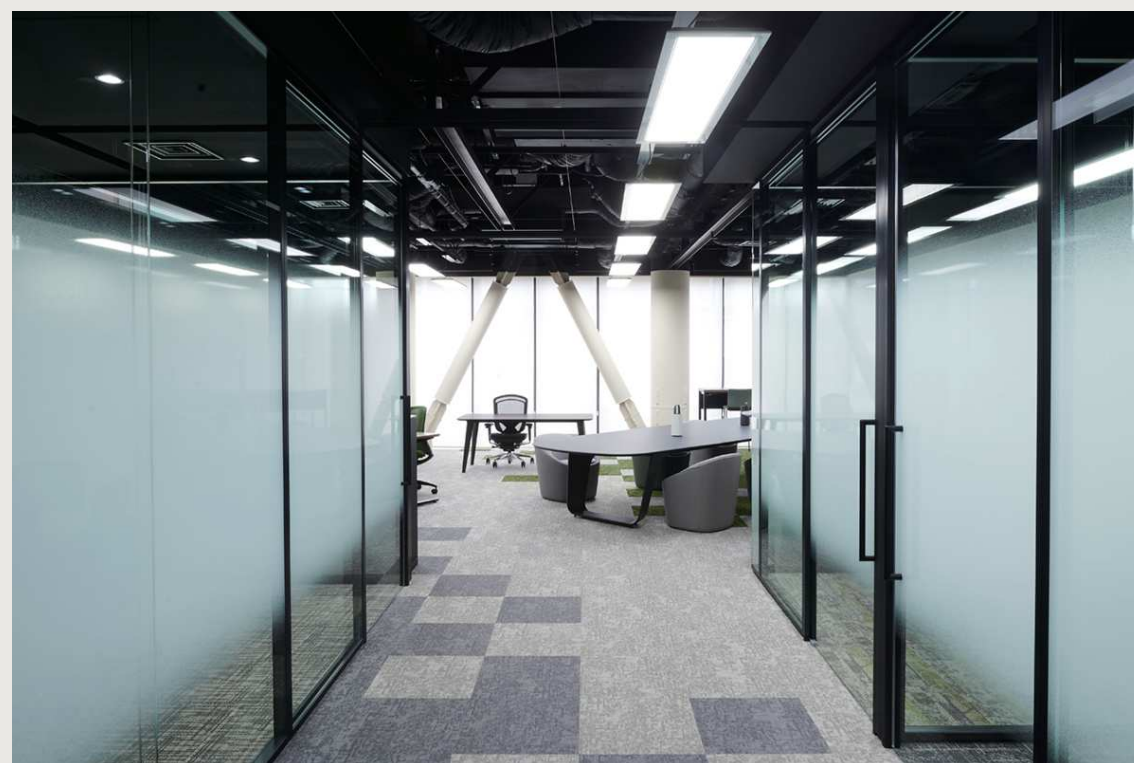

オープンな ABW

本社でも行きたくなるオフィス

A社

本社ときくと、なかなか足を運びづらいもの…

ガラスの個室を抜けると執務室へと空間が広がる

ABW（Activity Based Working）の考え方を取り入れた自由なオフィス。

昇降デスクやハイデスクなど仕事内容に合わせて働く場所を選べます。

中央のメインデスクはソファやバランスボールを使い

自然に人が集まり会話はずむスペースとなりました。

工事範囲 テナント入居工事（設計・施工）

竣工時期 2022年3月

規模 120㎡

場所 東京都中央区

オープンなオフィスですが、床の貼分けで視覚的なゾーン分けをしています

入口を入ると両サイドには会議室や打合室の個室が並びます

会議室・打合室