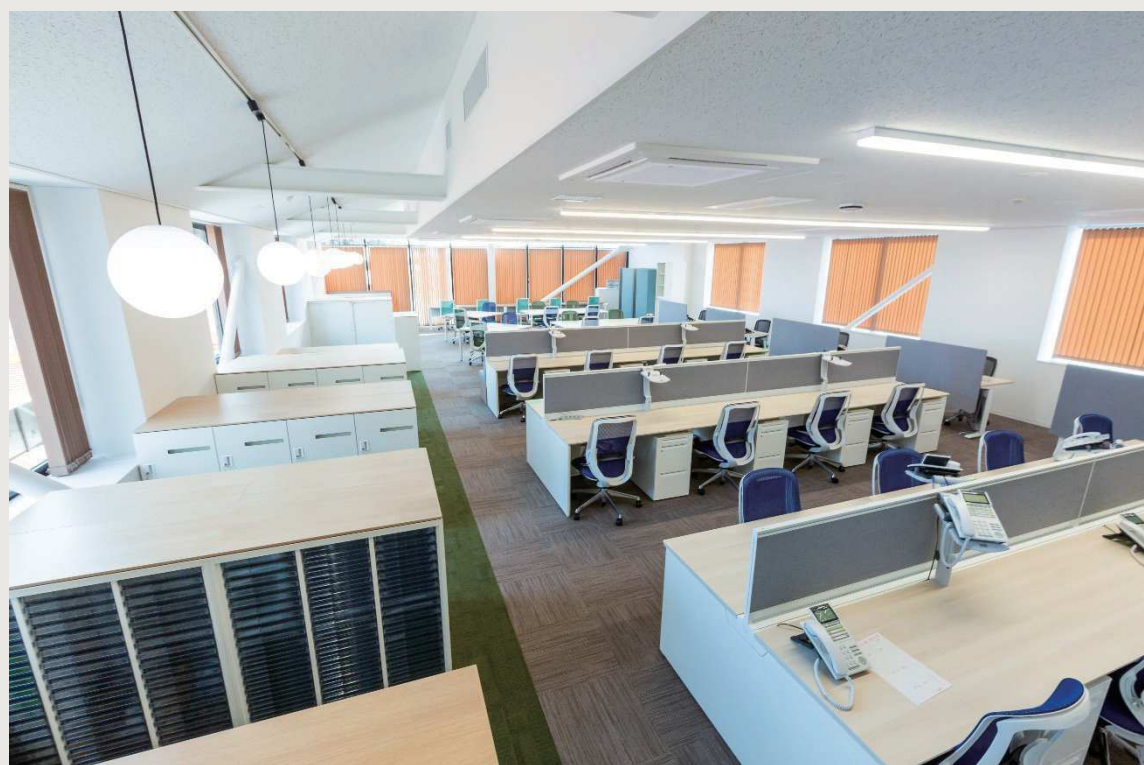

固定席とフリーアドレス席の ハイブリッドオフィス

サーラ E&L 東三河株式会社

書類が多く社内での仕事が多いチームの固定席と
外出の多いチームのフリーアドレス席を
組み合わせたハイブリッドオフィスです。

工事 新築工事（設計・施工）
竣工時期 2020年5月
規模 215㎡
場所 愛知県豊川市

収納スペースと固定席

少人数で打合せもできるファミレスブース

ベンチソファのカフェスタイルブース

集中ブース

オープンな ABW

本社でも行きたくなるオフィス

A社

本社ときくと、なかなか足を運びづらいもの…

ガラスの個室を抜けると執務室へと空間が広がる

ABW（Activity Based Working）の考え方を取り入れた自由なオフィス。

昇降デスクやハイデスクなど仕事内容に合わせて働く場所を選べます。

中央のメインデスクはソファやバランスボールを使い

自然に人が集まり会話はずむスペースとなりました。

工事範囲 テナント入居工事（設計・施工）

竣工時期 2022年3月

規模 120㎡

場所 東京都中央区

オープンなオフィスですが、床の貼分けで視覚的なゾーン分けをしています

入口を入ると両サイドには会議室や打合室の個室が並びます

会議室・打合室