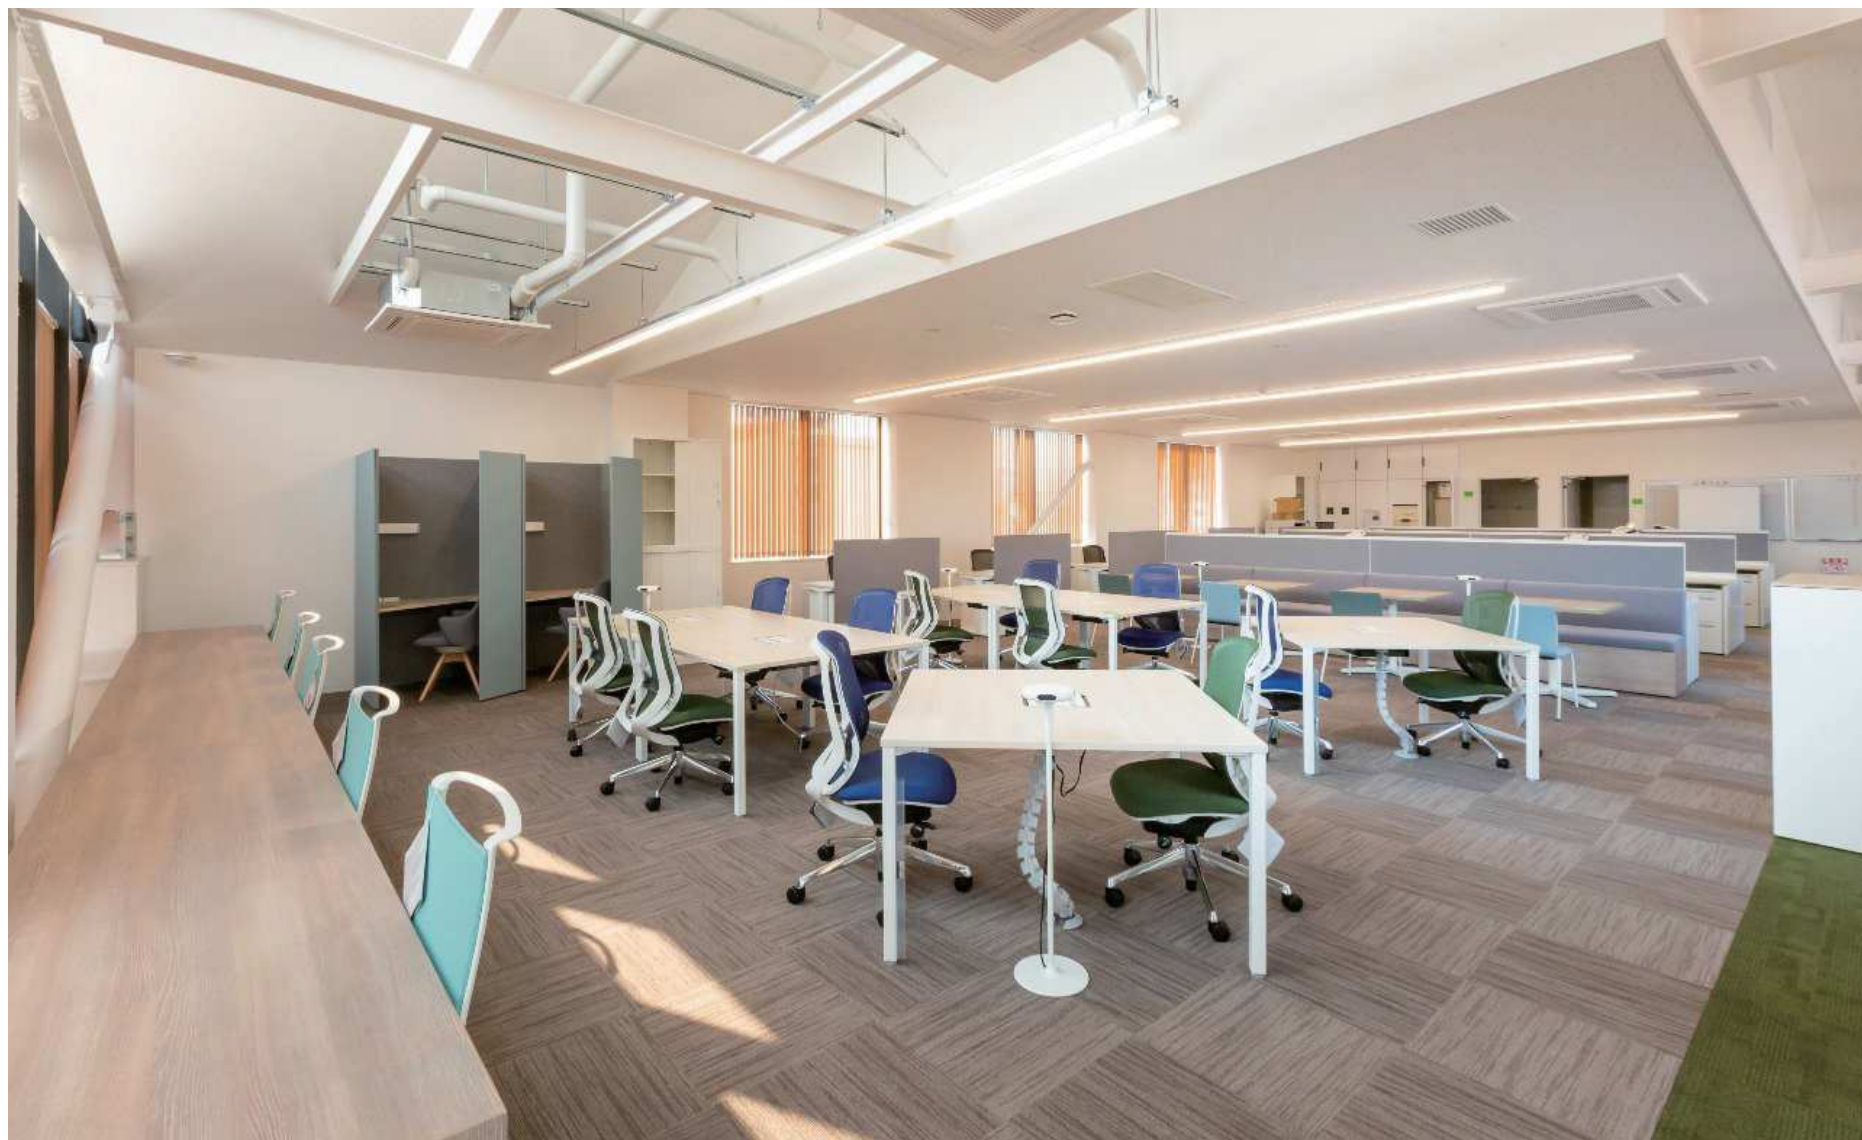

固定席とフリーアドレス席の ハイブリッドオフィス

サーラ E&L 東三河株式会社

書類が多く社内での仕事が多いチームの固定席と
外出の多いチームのフリーアドレス席を
組み合わせたハイブリッドオフィスです。

工事 新築工事（設計・施工）
竣工時期 2020年5月
規模 215㎡
場所 愛知県豊川市

収納スペースと固定席

少人数で打合せもできるファミレスブース

ベンチソファのカフェスタイルブース

集中ブース

オープンな ABW

本社でも行きたくなるオフィス

A社

本社ときくと、なかなか足を運びづらいもの…

ガラスの個室を抜けると執務室へと空間が広がる

ABW（Activity Based Working）の考え方を取り入れた自由なオフィス。

昇降デスクやハイデスクなど仕事内容に合わせて働く場所を選べます。

中央のメインデスクはソファやバランスボールを使い

自然に人が集まり会話はずむスペースとなりました。

工事範囲 テナント入居工事（設計・施工）

竣工時期 2022年3月

規模 120㎡

場所 東京都中央区

オープンなオフィスですが、床の貼分けで視覚的なゾーン分けをしています

入口を入ると両サイドには会議室や打合室の個室が並びます

会議室・打合室