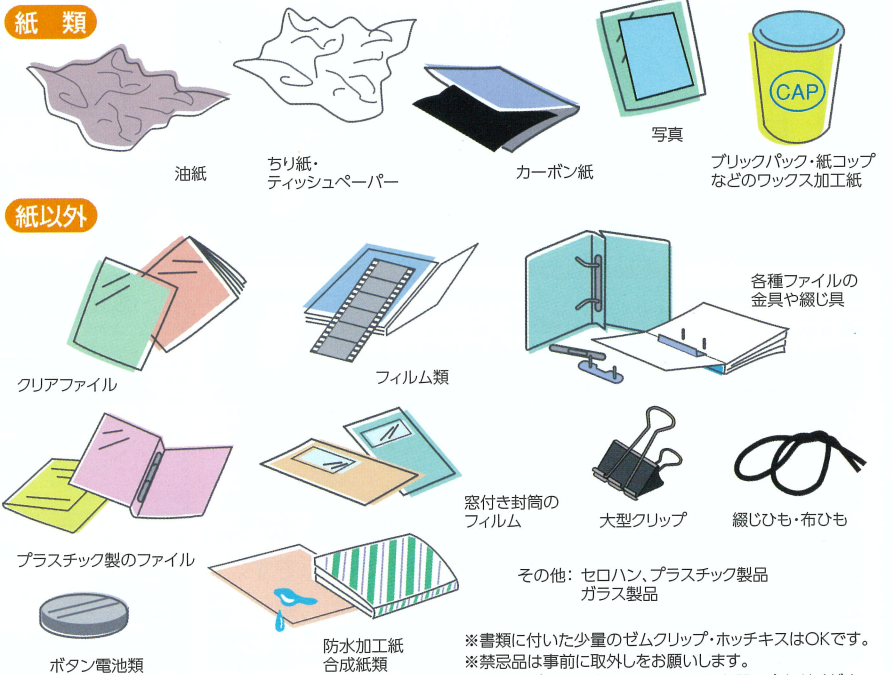

細断古紙は、製紙原料会社のヤードでスムーズに排出され、製紙原料として再資源化されます。

5. 圧縮

細断古紙は、かく拌されながらストックルームに貯留されますので、機密保持の精度はさらに高まります

4. 細断

驚異のカッティング力でお客様の立ち会い時間の大幅な短縮を実現。

リサイクルできるもの

リサイクルできないもの(禁忌品)

※書類に付いた少量のゼムクリップ・ホッチキスはOKです。
※禁忌品は事前に取外しをお願いします。
※その他ご不明な点につきましては、お問い合わせください。